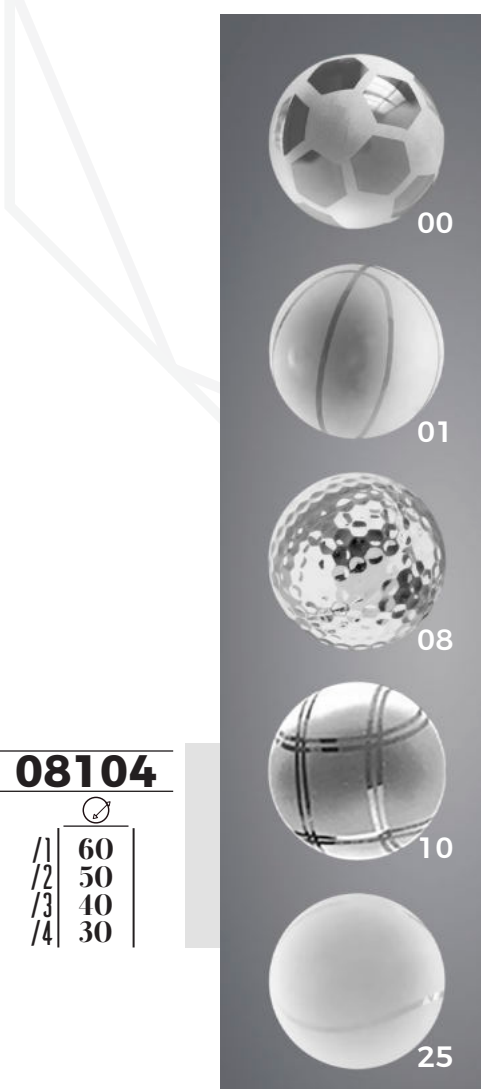

2041

	MM	
/1	240	16.50€
/2	220	15.65€
/3	200	14.90€

↓ CO2

08104

/1	60
/2	50
/3	40
/4	30

GRABACIÓN NO INCLUIDA
ENGRAVING NOT INCLUDED

2042

	MM	
/1	220	21.90€
/2	200	21.00€
/3	180	20.00€

↓ CO2

2043

	MM	MM	
/1	250	120x50	26.00€
/2	230	100x50	23.40€
/3	210	80x50	16.75€

3D
2D
CO2 ↓

**2499**

	MM	MM	MM
/1	300	65x25	14.75€
/2	280	65x25	13.75€
/3	260	65x25	10.25€

**2500**

	MM	MM	MM
/1	280	65x25	26.15€
/2	260	50x25	24.90€
/3	240	50x25	21.25€

**2501**

	MM	MM	MM
/1	290	65x25	26.25€
/2	270	50x25	25.25€
/3	250	50x25	21.25€

**2503**

	MM	MM	MM
/1	280	65x25	26.25€
/2	260	50x25	25.25€
/3	240	50x25	21.25€

golf cup

2502

	MM	MM	
/1	380	70x35	130.00€
/2	320	70x35	102.50€
/3	280	70x35	82.50€

Todo metal.
Base de madera.

187-3990 36 cm 34,50 100

Todo metal.
Base de madera.

187-3990

187-3971 51 cm 75,00 140
187-3972 56 cm 90,00 160
187-3973 60 cm 110,00 180

Todo metal.
Base de madera.

187-3971

187/ 22719 17 cm 9,50 €
Metacrilato - Acryglass.